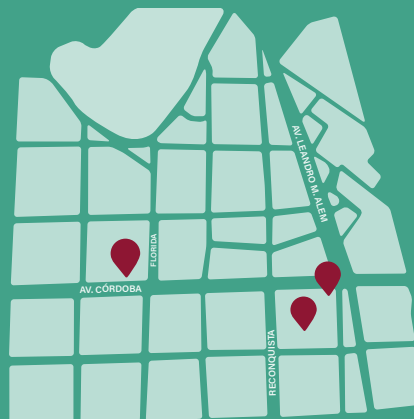

# Universidad del CEMA

La Universidad del CEMA es una de las instituciones educativas argentinas de mayor referencia a nivel global por su formación en las áreas de economía, negocios, finanzas, tecnología, derecho, gobierno y estudios internacionales. Capitaliza la producción y las redes creadas por el Centro de Estudios Macroeconómicos de Argentina (1978) y el Instituto Universitario CEMA (1995). Diariamente trabaja en la formación de líderes para el mundo empresarial, político y académico, a través de investigación original y altos estándares de formación, en el marco de una educación humanística y de principios liberales, con igualdad de oportunidades para acceder a la excelencia académica y promover su desarrollo y escalabilidad.

## 3 SEDES | Campus Urbano

El campus de la UCEMA se encuentra en el corazón del polo de negocios, financiero, gubernamental y judicial de la Ciudad de Buenos Aires. Su ubicación estratégica permite que los estudiantes y profesionales tengan inmediata articulación con la dinámica de empresas, proyectos y organismos de los diferentes niveles del Estado, en el marco de las actividades de relacionamiento propuestas por los programas de la Universidad. Las instalaciones y zona de influencia permiten, además, generar una gran afluencia de asistentes en la agenda de congresos y seminarios, las actividades culturales, deportivas y de extensión hacia la comunidad.