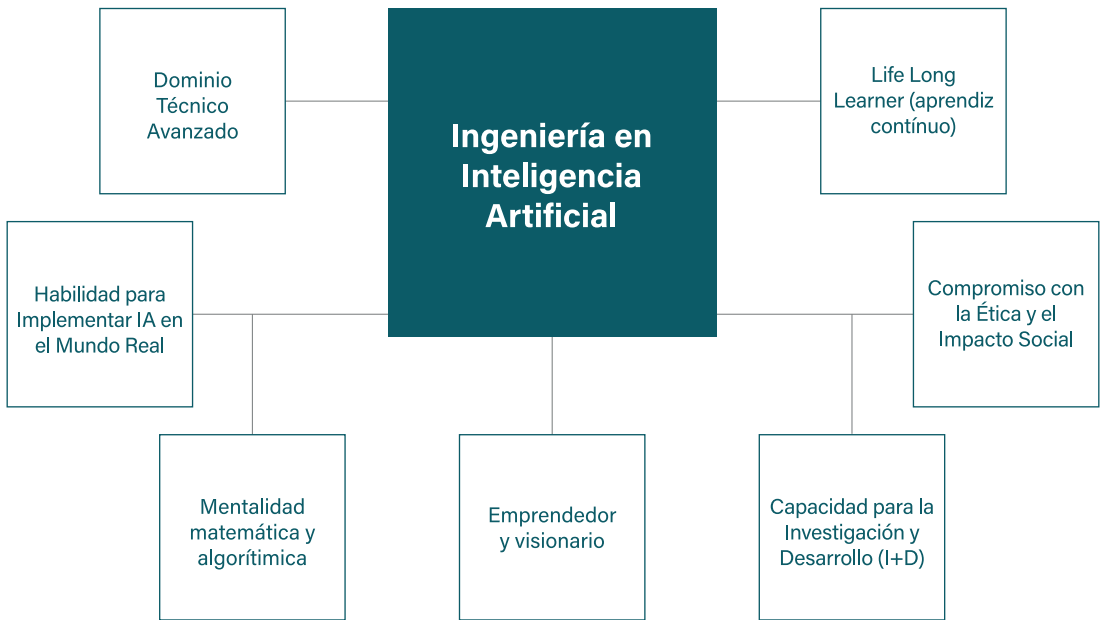

UNIVERSIDAD
DEL CEMA

UCEMA

Carreras
de
Grado

Ingeniería en Inteligencia Artificial

Dominá la tecnología más
transformadora de nuestra era

Ingeniería en Informática

1	Análisis Matemático Fundamentos de Informática - IA Introducción a la Inteligencia Artificial Matemática Discreta Taller I	Taller II Física I Programación I - IA Álgebra Lineal Nivel de Inglés
2	Elementos de Administración Física II Introducción a la Probabilidad y Estadística Programación II – IA Base de Datos I	Taller III Diseño y Análisis de Algoritmos Análisis Matemático Multivariado Estadística para la Toma de Decisiones Inteligencia Artificial: Principios y Técnicas
TÍTULO INTERMEDIO: Analista en Inteligencia Artificial.		
3	Matemática para Machine Learning Sistemas y Arquitectura de Computadoras Teoría de la Computación Aprendizaje Automático	Optimización Convexa Reinforcement Learning Algoritmos Modernos Big Data & Business Analytics
4	Habilidades para el Liderazgo Aprendizaje Profundo Criptografía y Seguridad Informática Materia electiva I Taller IV Human-Computer Interaction	Inteligencia Artificial para el Procesamiento de Lenguaje Natural Inteligencia Artificial para la Visión Computacional Materia electiva II Taller V
5	La Lente Computacional: Ciencias, Filosofía y Ética Valuación y Management de Proyectos - IA Práctica Profesional Supervisada Materia electiva III Materia electiva IV	Entrepreneurship – IA Proyecto Final Integrador Materia electiva V Materia electiva VI

Título: Ingeniero/a en Inteligencia Artificial.

Perfil de la carrera

“

Ingeniería en Inteligencia Artificial en UCEMA ofrece un modelo UNICO en Argentina, inspirado en los mejores programas de formación universitaria del mundo, con un cuerpo docente de excelencia, y el objetivo de formar a los profesionales que definirán el futuro de la revolución tecnológica de la AI, contribuyendo así al desarrollo sostenible de Argentina y el mundo. ”